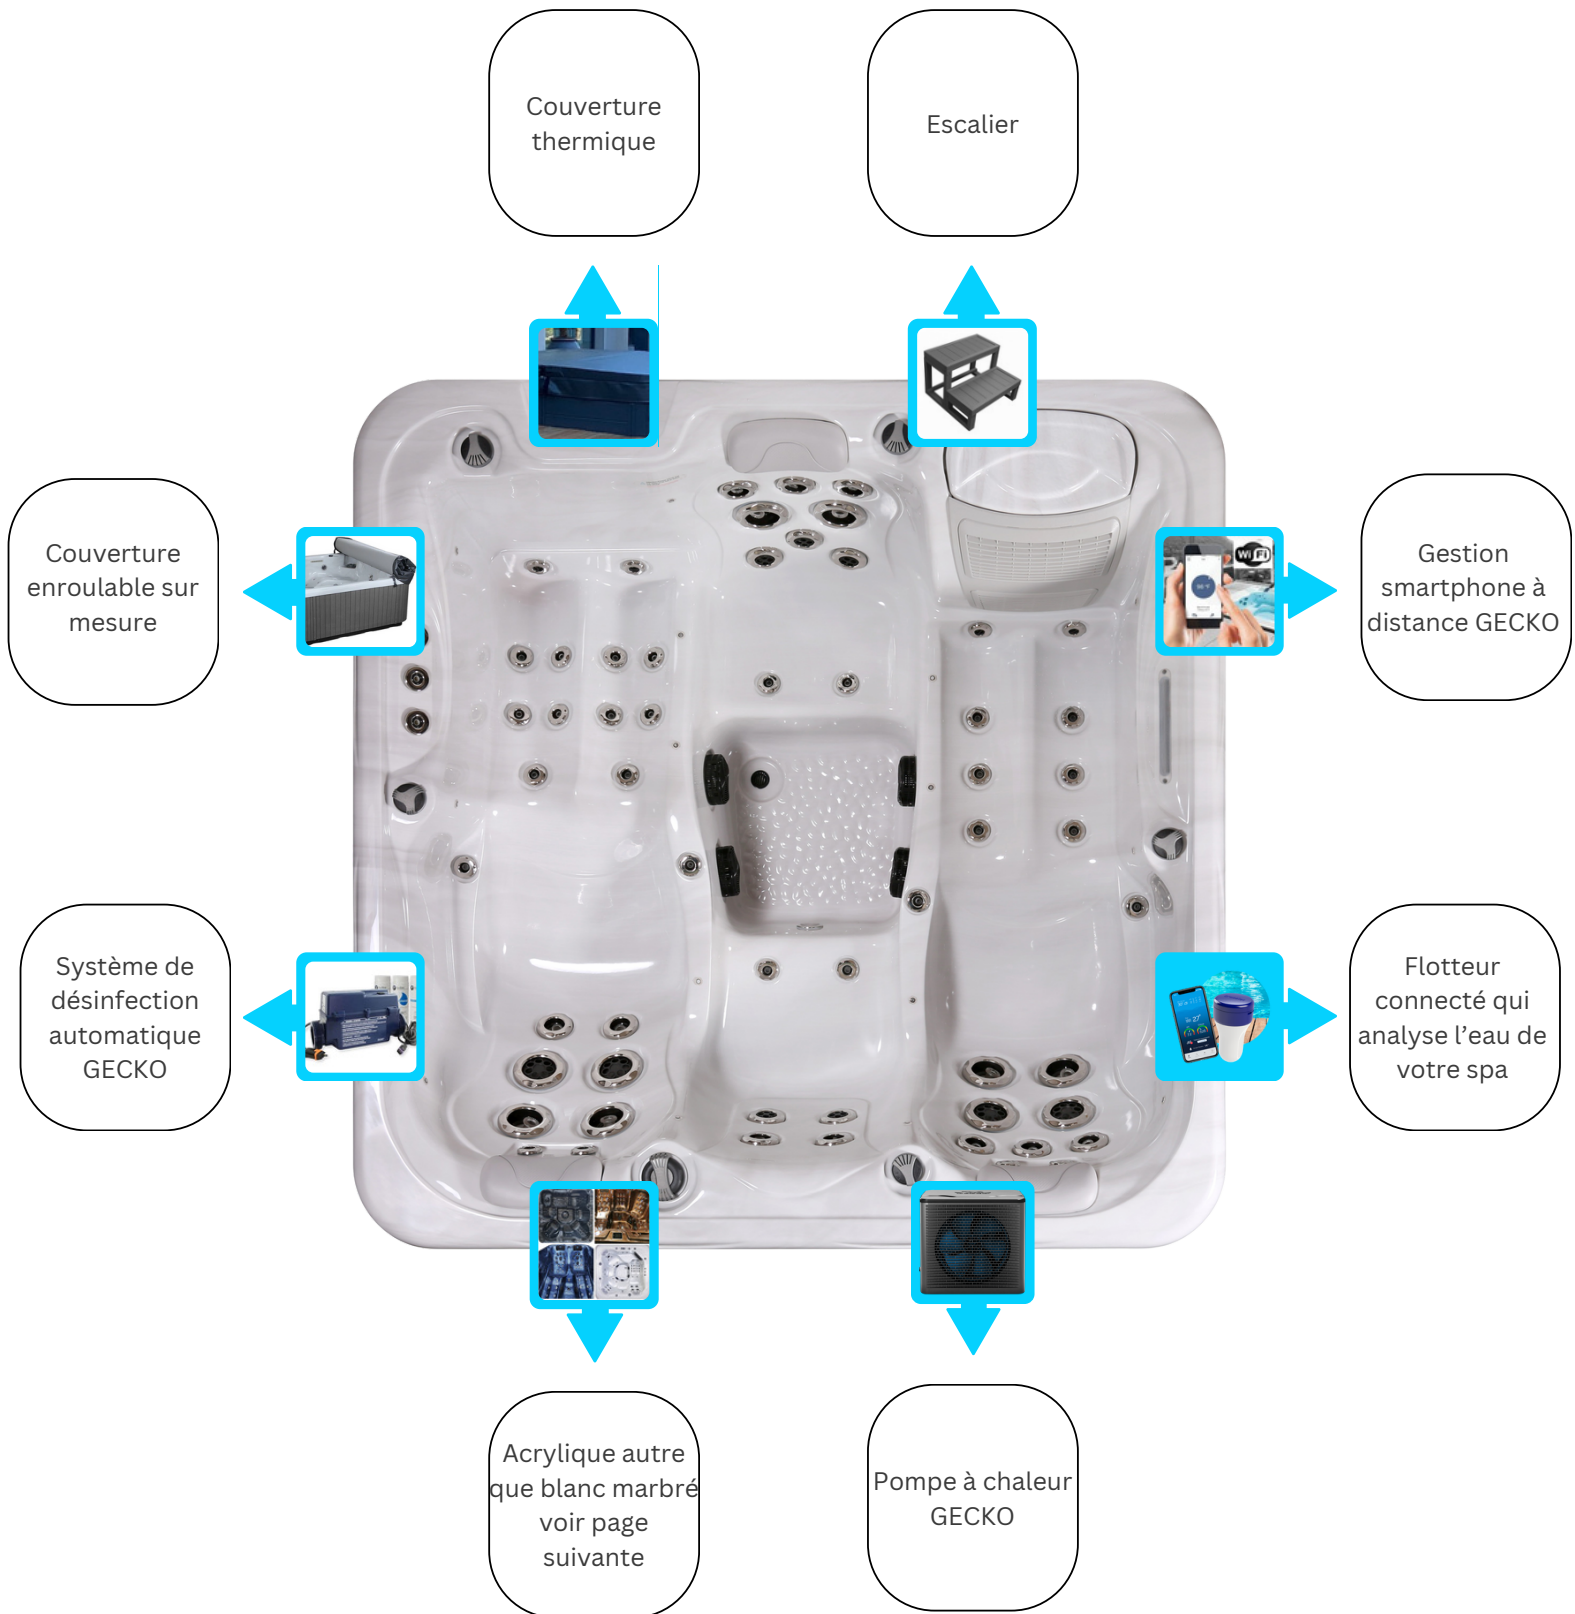

Options finition STANDARD

* Les informations ci-dessus sont données à titre indicatives. La société Activ'Spas se réserve le droit de toutes modifications des spécifications et informations sans préavis.