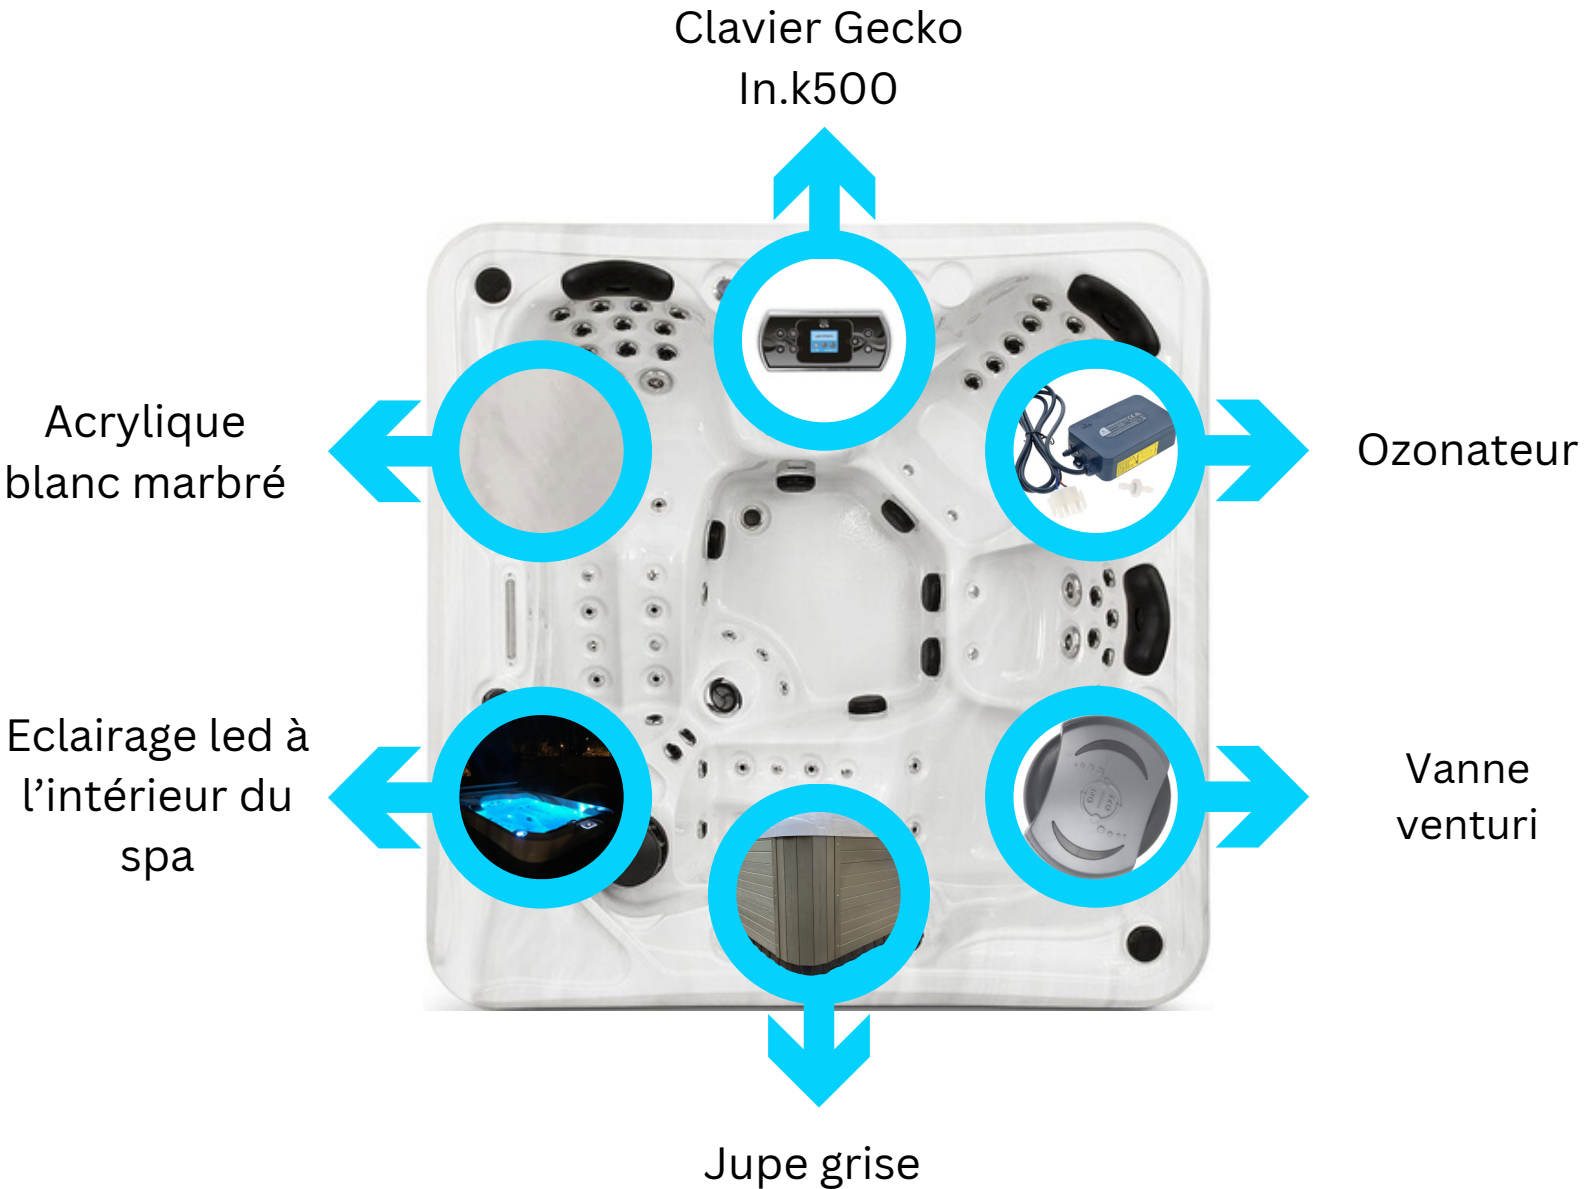

## FICHE TECHNIQUE EVASION 4.A\*

**Coloris de la cuve:** blanc marbré de série  
- autres couleurs sur demande

**Coloris de la jupe:** gris de série - autres  
couleurs sur demande

<p>Capacité: 4 personnes</p> <p>Zones de massage: 1 allongé + 3 assises</p> <p>Dimensions: 2100*1700*920mm</p> <p>Poids à vide: 320kg</p> <p>Volume: 800L</p> <p>Electronique GECKO, réchauffeur 3000w</p> <p>Panneau de contrôle digital GECKO in.k500</p> <p>Pompe de circulation: KOLLER 150w</p> <p>Pompe de massage 1: SIMACO 2200w</p> <p>Blower: KOLLER 400w</p> <p>Nombre total de jets CMP: 59 dont 8 d'air</p> <p>Fontaine(s) et/ou cascade(s) rétroéclairée(s)</p> <p>Désinfection par ozonateur</p> <p>Système de filtration par cartouches</p> <p>Mini leds ligne d'eau multi-couleurs</p> <p>Projecteur leds subaquatique multi-couleurs</p> <p>Triple isolation:</p> <ul style="list-style-type: none"> <li>• bac anti-rongeur</li> <li>• jupe par mousse polyuréthane haute densité projetée</li> <li>• coque du spa par mousse polyuréthane haute densité projetée</li> </ul> <p>Appuie-têtes ergonomiques: inclus</p> <p>Châssis: acier inoxydable</p> <p>Acrylique: ARISTECH USA</p> <p><b>Options (autres sur demande)</b></p> <p>Escalier</p> <p>Couverture isothermique haute densité</p> <p>Système audio Bluetooth GECKO in.stream 2</p> <p>Clavier tactile GECKO in.k1001</p> <p>Contrôle à distance par Smartphone GECKO in.touch 2</p> <p>Système de désinfection automatique GECKO in.clear</p> <p>Système de désinfection par UV</p> <p>By-pass pour pompe à chaleur</p> <p>Pompe à chaleur GECKO in.temp</p>
--

# Equipements inclus de série

Acrylique autre que blanc marbré

Flotteur connecté qui analyse l'eau de votre spa

Pompe à chaleur GECKO

By-pass seul pour pompe à chaleur

Gestion smartphone à distance GECKO