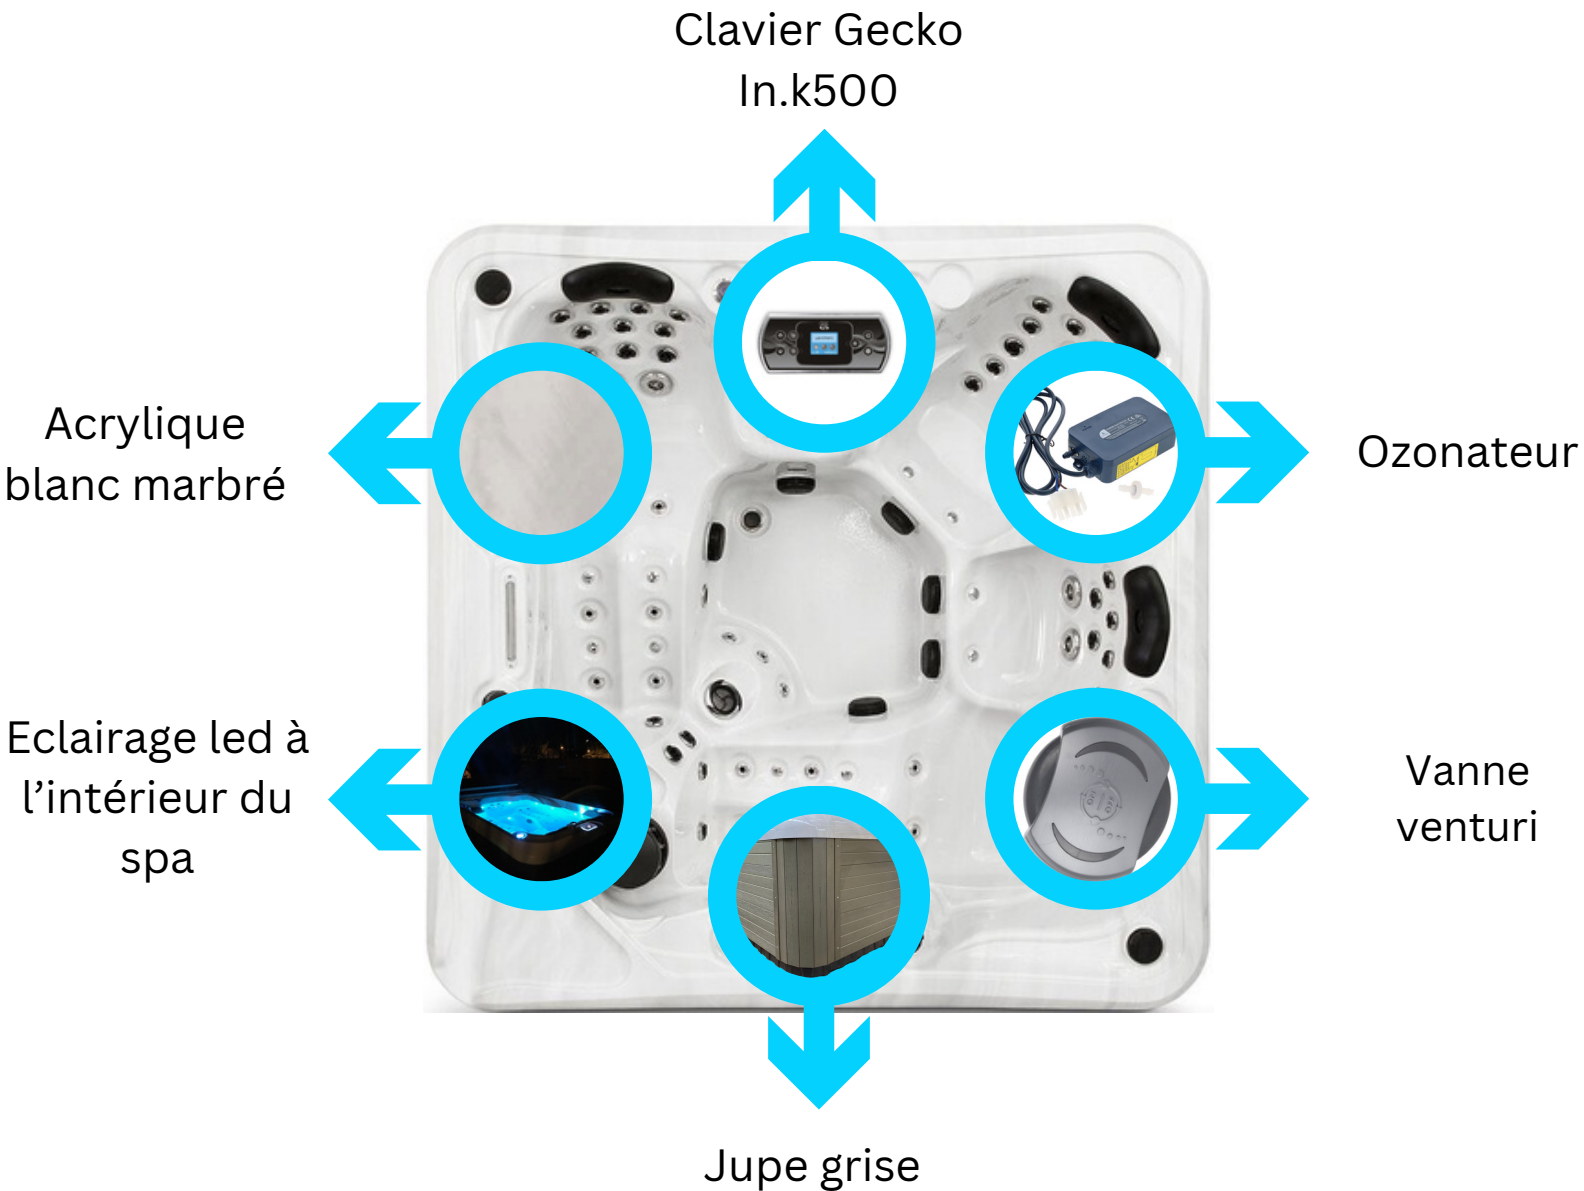

## FICHE TECHNIQUE EVASION 6.A\*

**Coloris de la cuve:** blanc marbré de série  
- autres couleurs sur demande

**Coloris de la jupe:** gris de série - autres  
couleurs sur demande

<p>Capacité: 6 personnes</p> <p>Zones de massage: 1 allongée + 5 assises</p> <p>Dimensions: 2100*2100*960mm</p> <p>Poids à vide: 360kg</p> <p>Volume: 1000L</p> <p>Electronique GECKO, réchauffeur 3000w</p> <p>Panneau de contrôle digital GECKO in.k500</p> <p>Pompe de circulation: KOLLER 150w</p> <p>Pompe de massage 1: SIMACO 2200w</p> <p>Pompe de massage 2: SIMACO 2200w</p> <p>Blower: KOLLER 700w</p> <p>Nombre total de jets CMP: 100 dont 18 d'air</p> <p>Fontaine(s) et/ou cascade(s) rétroéclairée(s)</p> <p>Désinfection par ozonateur</p> <p>Système de filtration par cartouches</p> <p>Mini leds ligne d'eau multi-couleurs</p> <p>Projecteur leds subaquatique multi-couleurs</p> <p>Triple isolation:</p> <ul style="list-style-type: none"> <li>• bac anti-rongeur</li> <li>• jupe par mousse polyuréthane haute densité projetée</li> <li>• coque du spa par mousse polyuréthane haute densité projetée</li> </ul> <p>Appuie-têtes ergonomiques: inclus</p> <p>Châssis: acier inoxydable</p> <p>Acrylique: ARISTECH USA</p> <p><b>Options (autres sur demande)</b></p> <p>Escalier</p> <p>Couverture isothermique haute densité</p> <p>Système audio Bluetooth GECKO in.stream 2</p> <p>Clavier tactile GECKO in.k1001</p> <p>Contrôle à distance par Smartphone GECKO in.touch 2</p> <p>Système de désinfection automatique GECKO in.clear</p> <p>Système de désinfection par UV</p> <p>By-pass pour pompe à chaleur</p> <p>Pompe à chaleur GECKO in.temp</p>
--

# Equipements inclus de série

Acrylique autre que blanc marbré

Flotteur connecté qui analyse l'eau de votre spa

Pompe à chaleur GECKO

By-pass seul pour pompe à chaleur

Gestion smartphone à distance GECKO