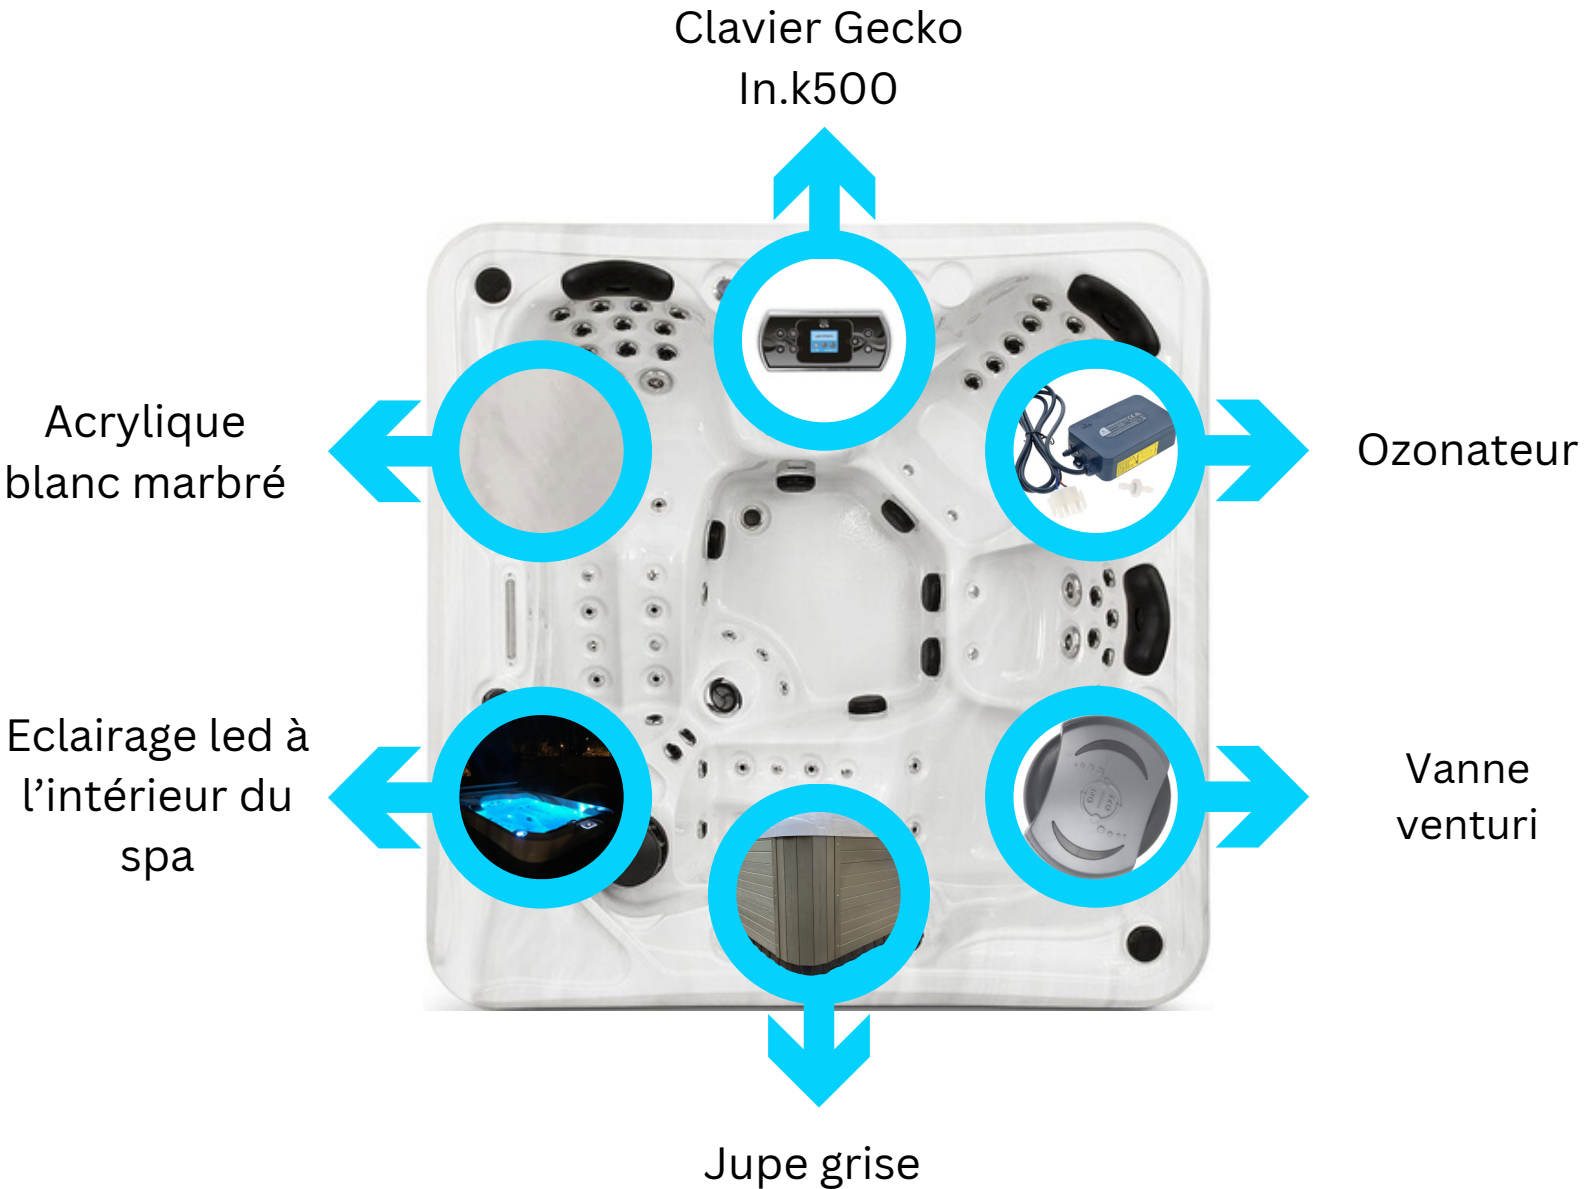

FICHE TECHNIQUE EVASION 7.A*

Coloris de la cuve: blanc marbré de série
- autres couleurs sur demande

Coloris de la jupe: gris de série - autres
couleurs sur demande

<p>Capacité: 7 personnes Zones de massage: 7 assises Dimensions: 2150*2150*960mm Poids à vide: 400kg Volume: 1500L Electronique GECKO, réchauffeur 3000w Panneau de contrôle digital GECKO in.k500 Pompe de circulation: KOLLER 150w Pompe de massage 1: SIMACO 2200w Pompe de massage 2: SIMACO 2200w Blower: KOLLER 700w Nombre total de jets CMP: 108 dont 26 d'air Fontaine(s) et/ou cascade(s) rétroéclairée(s) Désinfection par ozonateur Système de filtration par cartouches Mini leds ligne d'eau multi-couleurs Projecteur leds subaquatique multi-couleurs Triple isolation:</p> <ul style="list-style-type: none"> • bac anti-rongeur • jupe par mousse polyuréthane haute densité projetée • coque du spa par mousse polyuréthane haute densité projetée <p>Appuie-têtes ergonomiques: inclus Châssis: acier inoxydable Acrylique: ARISTECH USA</p> <p>Options (autres sur demande) Escalier Couverture isothermique haute densité Système audio Bluetooth GECKO in.stream 2 Clavier tactile GECKO in.k1001 Contrôle à distance par Smartphone GECKO in.touch 2 Système de désinfection automatique GECKO in.clear Système de désinfection par UV By-pass pour pompe à chaleur Pompe à chaleur GECKO in.temp</p>

Equipements inclus de série

COLLECTION EUROPE

Options

Couverture thermique

Système audio Bluetooth GECKO avec subwoofer

Clavier tactile GECKO In.k1001

Couverture enroulable sur mesure

Escalier

Système de désinfection automatique GECKO

Système de désinfection par UV

Acrylique autre que blanc marbré

Flotteur connecté qui analyse l'eau de votre spa

Pompe à chaleur GECKO

By-pass seul pour pompe à chaleur